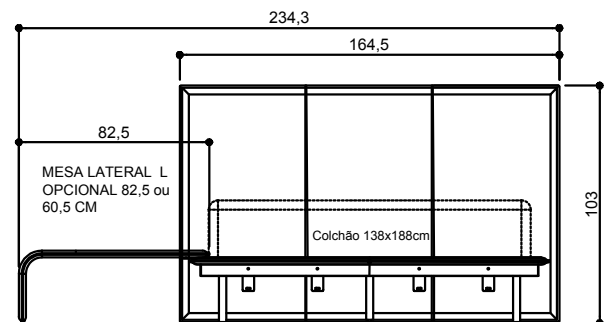

CAMA DE CASAL CLEO 190

CAMA DE CASAL CLEO 160

CAMA DE CASAL CLEO 140

CAMA DE CASAL CLEO 160

CAMA DE CASAL CLEO 190

CAMA DE CASAL CLEO 140

MINI CÔMODA WS 40,6 / 60,6 CM OU 80,6 cm

CAMA DE CASAL CLEO 190

MINI CÔMODA WS 40,6 / 60,6 CM OU 80,6 cm

CAMA DE CASAL CLEO 160

MINI CÔMODA WS 40,6 / 60,6 CM OU 80,6 cm

CAMA DE CASAL CLEO 140

CAMA DE CASAL CLEO 190

CAMA DE CASAL CLEO 160

CAMA DE CASAL CLEO 140

MINI CÔMODA WS 40,6 / 60,6 CM OU 80,6 cm

CAMA DE CASAL CLEO 190

MINI CÔMODA WS 40,6 / 60,6 CM OU 80,6 cm

CAMA DE CASAL CLEO 160

MINI CÔMODA WS 40,6 / 60,6 CM OU 80,6 cm

CAMA DE CASAL CLEO 140

MINI CÔMODA WS 40,6 / 60,6 CM OU 80,6 cm

CAMA DE CASAL CLEO 140

MINI CÔMODA WS 40,6 / 60,6 CM OU 80,6 cm

CAMA DE CASAL CLEO 160

MINI CÔMODA WS 40,6 / 60,6 CM OU 80,6 cm

CAMA DE CASAL CLEO 190