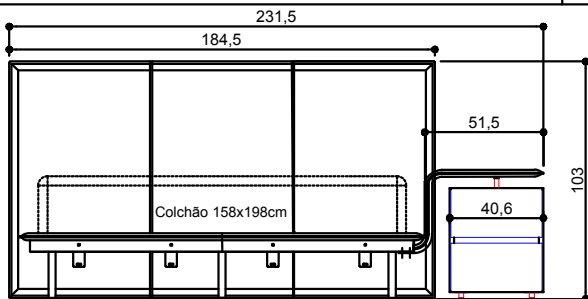

CAMA DE CASAL CLEO 190

CAMA DE CASAL CLEO 160

CAMA DE CASAL CLEO 140

CAMA DE CASAL CLEO 160

CAMA DE CASAL CLEO 190

CAMA DE CASAL CLEO 140

MINI CÔMODA WS 40,6 / 60,6 CM OU 80,6 cm

CAMA DE CASAL CLEO 190

MINI CÔMODA WS 40,6 / 60,6 CM OU 80,6 cm

CAMA DE CASAL CLEO 160

MINI CÔMODA WS 40,6 / 60,6 CM OU 80,6 cm

CAMA DE CASAL CLEO 140

CAMA DE CASAL CLEO 190

CAMA DE CASAL CLEO 160

CAMA DE CASAL CLEO 140

MINI CÔMODA WS 40,6 / 60,6 CM OU 80,6 cm

CAMA DE CASAL CLEO 190

MINI CÔMODA WS 40,6 / 60,6 CM OU 80,6 cm

CAMA DE CASAL CLEO 160

MINI CÔMODA WS 40,6 / 60,6 CM OU 80,6 cm

CAMA DE CASAL CLEO 140

MINI CÔMODA WS 40,6 / 60,6 CM OU 80,6 cm

CAMA DE CASAL CLEO 140

MINI CÔMODA WS 40,6 / 60,6 CM OU 80,6 cm

CAMA DE CASAL CLEO 160

MINI CÔMODA WS 40,6 / 60,6 CM OU 80,6 cm

CAMA DE CASAL CLEO 190