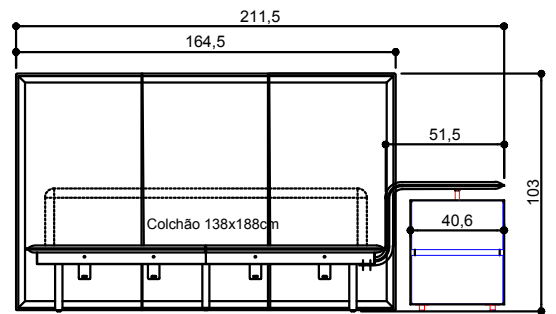

CAMA DE CASAL CLEO 190

CAMA DE CASAL CLEO 160

CAMA DE CASAL CLEO 140

CAMA DE CASAL CLEO 160

CAMA DE CASAL CLEO 190

CAMA DE CASAL CLEO 140

MINI CÔMODA WS 40,6 / 60,6 CM OU 80,6 cm

CAMA DE CASAL CLEO 190

MINI CÔMODA WS 40,6 / 60,6 CM OU 80,6 cm

CAMA DE CASAL CLEO 160

MINI CÔMODA WS 40,6 / 60,6 CM OU 80,6 cm

CAMA DE CASAL CLEO 140

CAMA DE CASAL CLEO 190

CAMA DE CASAL CLEO 160

CAMA DE CASAL CLEO 140

MINI CÔMODA WS 40,6 / 60,6 CM OU 80,6 cm

CAMA DE CASAL CLEO 190

MINI CÔMODA WS 40,6 / 60,6 CM OU 80,6 cm

CAMA DE CASAL CLEO 160

MINI CÔMODA WS 40,6 / 60,6 CM OU 80,6 cm

CAMA DE CASAL CLEO 140

MINI CÔMODA WS 40,6 / 60,6 CM OU 80,6 cm

CAMA DE CASAL CLEO 140

MINI CÔMODA WS 40,6 / 60,6 CM OU 80,6 cm

CAMA DE CASAL CLEO 160

MINI CÔMODA WS 40,6 / 60,6 CM OU 80,6 cm

CAMA DE CASAL CLEO 190