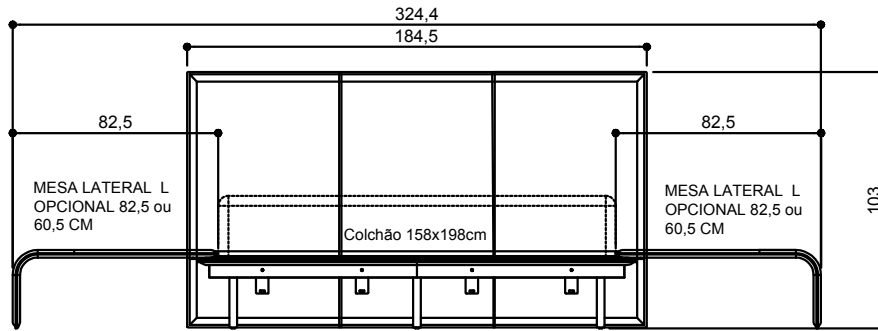

CAMA DE CASAL CLEO 190

CAMA DE CASAL CLEO 160

CAMA DE CASAL CLEO 140

CAMA DE CASAL CLEO 160

CAMA DE CASAL CLEO 190

CAMA DE CASAL CLEO 140

MINI CÔMODA WS 40,6 / 60,6 CM OU 80,6 cm

CAMA DE CASAL CLEO 190

MINI CÔMODA WS 40,6 / 60,6 CM OU 80,6 cm

CAMA DE CASAL CLEO 160

MINI CÔMODA WS 40,6 / 60,6 CM OU 80,6 cm

CAMA DE CASAL CLEO 140

CAMA DE CASAL CLEO 190

CAMA DE CASAL CLEO 160

CAMA DE CASAL CLEO 140

MINI CÔMODA WS 40,6 / 60,6 CM OU 80,6 cm

CAMA DE CASAL CLEO 190

MINI CÔMODA WS 40,6 / 60,6 CM OU 80,6 cm

CAMA DE CASAL CLEO 160

MINI CÔMODA WS 40,6 / 60,6 CM OU 80,6 cm

CAMA DE CASAL CLEO 140

MINI CÔMODA WS 40,6 / 60,6 CM OU 80,6 cm

CAMA DE CASAL CLEO 140

MINI CÔMODA WS 40,6 / 60,6 CM OU 80,6 cm

CAMA DE CASAL CLEO 160

MINI CÔMODA WS 40,6 / 60,6 CM OU 80,6 cm

CAMA DE CASAL CLEO 190