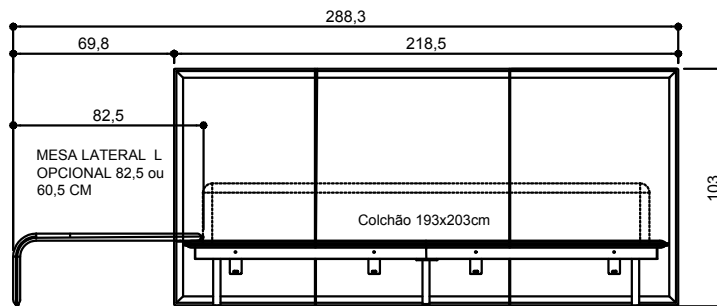

CAMA DE CASAL CLEO 190

CAMA DE CASAL CLEO 160

CAMA DE CASAL CLEO 140

CAMA DE CASAL CLEO 160

CAMA DE CASAL CLEO 190

CAMA DE CASAL CLEO 140

MINI CÔMODA WS 40,6 / 60,6 CM OU 80,6 cm

CAMA DE CASAL CLEO 190

MINI CÔMODA WS 40,6 / 60,6 CM OU 80,6 cm

CAMA DE CASAL CLEO 160

MINI CÔMODA WS 40,6 / 60,6 CM OU 80,6 cm

CAMA DE CASAL CLEO 140

CAMA DE CASAL CLEO 190

CAMA DE CASAL CLEO 160

CAMA DE CASAL CLEO 140

MINI CÔMODA WS 40,6 / 60,6 CM OU 80,6 cm

CAMA DE CASAL CLEO 190

MINI CÔMODA WS 40,6 / 60,6 CM OU 80,6 cm

CAMA DE CASAL CLEO 160

MINI CÔMODA WS 40,6 / 60,6 CM OU 80,6 cm

CAMA DE CASAL CLEO 140

MINI CÔMODA WS 40,6 / 60,6 CM OU 80,6 cm

CAMA DE CASAL CLEO 140

MINI CÔMODA WS 40,6 / 60,6 CM OU 80,6 cm

CAMA DE CASAL CLEO 160

MINI CÔMODA WS 40,6 / 60,6 CM OU 80,6 cm

CAMA DE CASAL CLEO 190