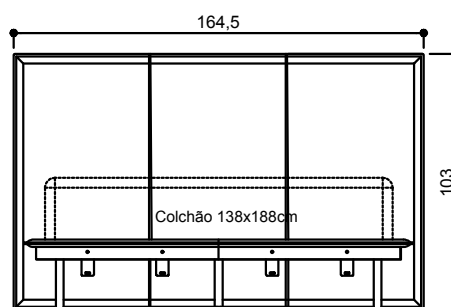

CAMA DE CASAL CLEO 190

CAMA DE CASAL CLEO 160

CAMA DE CASAL CLEO 140

CAMA DE CASAL CLEO 160

CAMA DE CASAL CLEO 190

CAMA DE CASAL CLEO 140

MINI CÔMODA WS 40,6 / 60,6 CM OU 80,6 cm

CAMA DE CASAL CLEO 190

MINI CÔMODA WS 40,6 / 60,6 CM OU 80,6 cm

CAMA DE CASAL CLEO 160

MINI CÔMODA WS 40,6 / 60,6 CM OU 80,6 cm

CAMA DE CASAL CLEO 140

CAMA DE CASAL CLEO 190

CAMA DE CASAL CLEO 160

CAMA DE CASAL CLEO 140

MINI CÔMODA WS 40,6 / 60,6 CM OU 80,6 cm

CAMA DE CASAL CLEO 190

MINI CÔMODA WS 40,6 / 60,6 CM OU 80,6 cm

CAMA DE CASAL CLEO 160

MINI CÔMODA WS 40,6 / 60,6 CM OU 80,6 cm

CAMA DE CASAL CLEO 140

MINI CÔMODA WS 40,6 / 60,6 CM OU 80,6 cm

CAMA DE CASAL CLEO 140

MINI CÔMODA WS 40,6 / 60,6 CM OU 80,6 cm

CAMA DE CASAL CLEO 160

MINI CÔMODA WS 40,6 / 60,6 CM OU 80,6 cm

CAMA DE CASAL CLEO 190