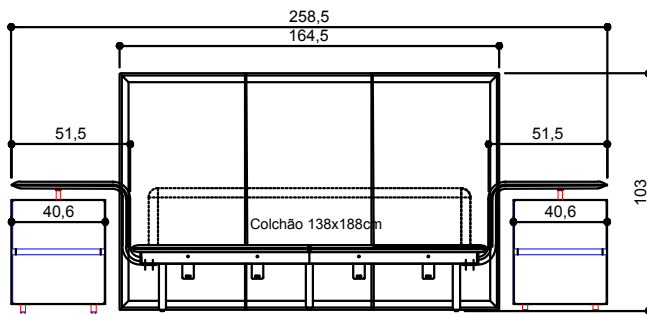

CAMA DE CASAL CLEO 190

CAMA DE CASAL CLEO 160

CAMA DE CASAL CLEO 140

CAMA DE CASAL CLEO 160

CAMA DE CASAL CLEO 190

CAMA DE CASAL CLEO 140

MINI CÔMODA WS 40,6 / 60,6 CM OU 80,6 cm

CAMA DE CASAL CLEO 190

MINI CÔMODA WS 40,6 / 60,6 CM OU 80,6 cm

CAMA DE CASAL CLEO 160

MINI CÔMODA WS 40,6 / 60,6 CM OU 80,6 cm

CAMA DE CASAL CLEO 140

CAMA DE CASAL CLEO 190

CAMA DE CASAL CLEO 160

CAMA DE CASAL CLEO 140

MINI CÔMODA WS 40,6 / 60,6 CM OU 80,6 cm

CAMA DE CASAL CLEO 190

MINI CÔMODA WS 40,6 / 60,6 CM OU 80,6 cm

CAMA DE CASAL CLEO 160

MINI CÔMODA WS 40,6 / 60,6 CM OU 80,6 cm

CAMA DE CASAL CLEO 140

MINI CÔMODA WS 40,6 / 60,6 CM OU 80,6 cm

CAMA DE CASAL CLEO 140

MINI CÔMODA WS 40,6 / 60,6 CM OU 80,6 cm

CAMA DE CASAL CLEO 160

MINI CÔMODA WS 40,6 / 60,6 CM OU 80,6 cm

CAMA DE CASAL CLEO 190