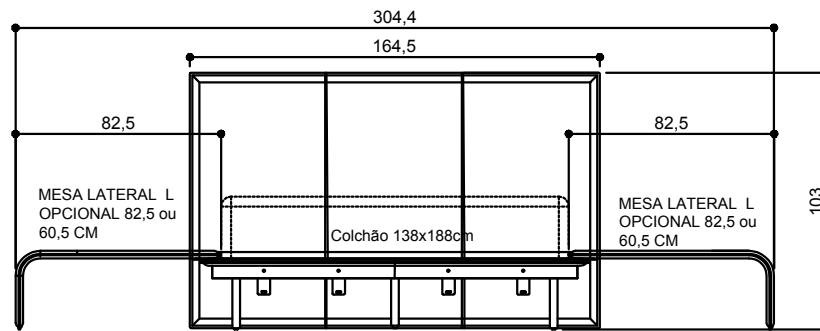

CAMA DE CASAL CLEO 190

CAMA DE CASAL CLEO 160

CAMA DE CASAL CLEO 140

CAMA DE CASAL CLEO 160

CAMA DE CASAL CLEO 190

CAMA DE CASAL CLEO 140

MINI CÔMODA WS 40,6 / 60,6 CM OU 80,6 cm

CAMA DE CASAL CLEO 190

MINI CÔMODA WS 40,6 / 60,6 CM OU 80,6 cm

CAMA DE CASAL CLEO 160

MINI CÔMODA WS 40,6 / 60,6 CM OU 80,6 cm

CAMA DE CASAL CLEO 140

CAMA DE CASAL CLEO 190

CAMA DE CASAL CLEO 160

CAMA DE CASAL CLEO 140

MINI CÔMODA WS 40,6 / 60,6 CM OU 80,6 cm

CAMA DE CASAL CLEO 190

MINI CÔMODA WS 40,6 / 60,6 CM OU 80,6 cm

CAMA DE CASAL CLEO 160

MINI CÔMODA WS 40,6 / 60,6 CM OU 80,6 cm

CAMA DE CASAL CLEO 140

MINI CÔMODA WS 40,6 / 60,6 CM OU 80,6 cm

CAMA DE CASAL CLEO 140

MINI CÔMODA WS 40,6 / 60,6 CM OU 80,6 cm

CAMA DE CASAL CLEO 160

MINI CÔMODA WS 40,6 / 60,6 CM OU 80,6 cm

CAMA DE CASAL CLEO 190