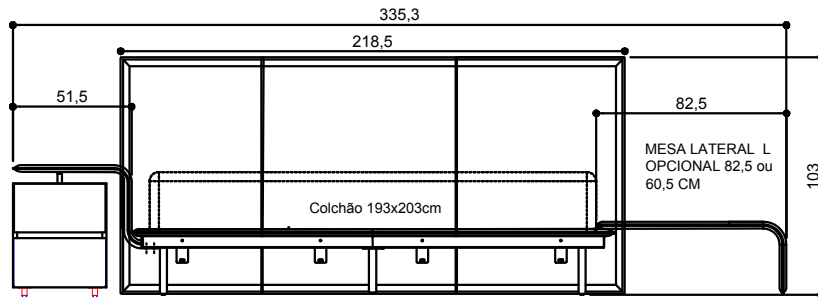

CAMA DE CASAL CLEO 190

CAMA DE CASAL CLEO 160

CAMA DE CASAL CLEO 140

CAMA DE CASAL CLEO 160

CAMA DE CASAL CLEO 190

CAMA DE CASAL CLEO 140

MINI CÔMODA WS 40,6 / 60,6 CM OU 80,6 cm

CAMA DE CASAL CLEO 190

MINI CÔMODA WS 40,6 / 60,6 CM OU 80,6 cm

CAMA DE CASAL CLEO 160

MINI CÔMODA WS 40,6 / 60,6 CM OU 80,6 cm

CAMA DE CASAL CLEO 140

CAMA DE CASAL CLEO 190

CAMA DE CASAL CLEO 160

CAMA DE CASAL CLEO 140

MINI CÔMODA WS 40,6 / 60,6 CM OU 80,6 cm

CAMA DE CASAL CLEO 190

MINI CÔMODA WS 40,6 / 60,6 CM OU 80,6 cm

CAMA DE CASAL CLEO 160

MINI CÔMODA WS 40,6 / 60,6 CM OU 80,6 cm

CAMA DE CASAL CLEO 140

MINI CÔMODA WS 40,6 / 60,6 CM OU 80,6 cm

CAMA DE CASAL CLEO 140

MINI CÔMODA WS 40,6 / 60,6 CM OU 80,6 cm

CAMA DE CASAL CLEO 160

MINI CÔMODA WS 40,6 / 60,6 CM OU 80,6 cm

CAMA DE CASAL CLEO 190