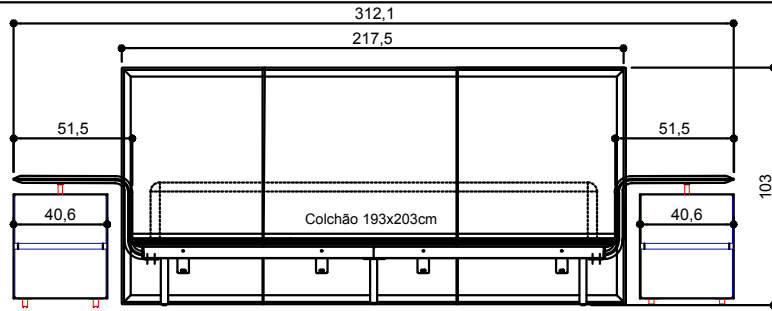

CAMA DE CASAL CLEO 190

CAMA DE CASAL CLEO 160

CAMA DE CASAL CLEO 140

CAMA DE CASAL CLEO 160

CAMA DE CASAL CLEO 190

CAMA DE CASAL CLEO 140

MINI CÔMODA WS 40,6 / 60,6 CM OU 80,6 cm

CAMA DE CASAL CLEO 190

MINI CÔMODA WS 40,6 / 60,6 CM OU 80,6 cm

CAMA DE CASAL CLEO 160

MINI CÔMODA WS 40,6 / 60,6 CM OU 80,6 cm

CAMA DE CASAL CLEO 140

CAMA DE CASAL CLEO 190

CAMA DE CASAL CLEO 160

CAMA DE CASAL CLEO 140

MINI CÔMODA WS 40,6 / 60,6 CM OU 80,6 cm

CAMA DE CASAL CLEO 190

MINI CÔMODA WS 40,6 / 60,6 CM OU 80,6 cm

CAMA DE CASAL CLEO 160

MINI CÔMODA WS 40,6 / 60,6 CM OU 80,6 cm

CAMA DE CASAL CLEO 140

MINI CÔMODA WS 40,6 / 60,6 CM OU 80,6 cm

CAMA DE CASAL CLEO 140

MINI CÔMODA WS 40,6 / 60,6 CM OU 80,6 cm

CAMA DE CASAL CLEO 160

MINI CÔMODA WS 40,6 / 60,6 CM OU 80,6 cm

CAMA DE CASAL CLEO 190