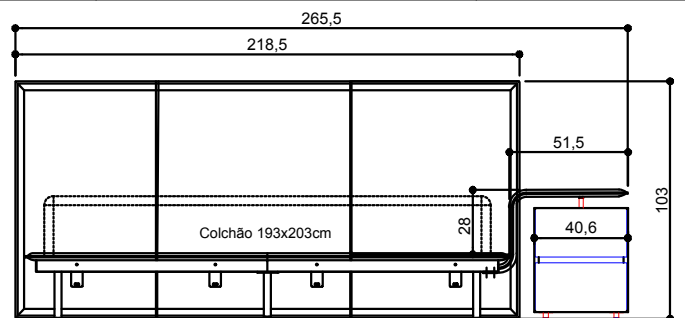

CAMA DE CASAL CLEO 190

CAMA DE CASAL CLEO 160

CAMA DE CASAL CLEO 140

CAMA DE CASAL CLEO 160

CAMA DE CASAL CLEO 190

CAMA DE CASAL CLEO 140

MINI CÔMODA WS 40,6 / 60,6 CM OU 80,6 cm

CAMA DE CASAL CLEO 190

MINI CÔMODA WS 40,6 / 60,6 CM OU 80,6 cm

CAMA DE CASAL CLEO 160

MINI CÔMODA WS 40,6 / 60,6 CM OU 80,6 cm

CAMA DE CASAL CLEO 140

CAMA DE CASAL CLEO 190

CAMA DE CASAL CLEO 160

CAMA DE CASAL CLEO 140

MINI CÔMODA WS 40,6 / 60,6 CM OU 80,6 cm

CAMA DE CASAL CLEO 190

MINI CÔMODA WS 40,6 / 60,6 CM OU 80,6 cm

CAMA DE CASAL CLEO 160

MINI CÔMODA WS 40,6 / 60,6 CM OU 80,6 cm

CAMA DE CASAL CLEO 140

MINI CÔMODA WS 40,6 / 60,6 CM OU 80,6 cm

CAMA DE CASAL CLEO 140

MINI CÔMODA WS 40,6 / 60,6 CM OU 80,6 cm

CAMA DE CASAL CLEO 160

MINI CÔMODA WS 40,6 / 60,6 CM OU 80,6 cm

CAMA DE CASAL CLEO 190