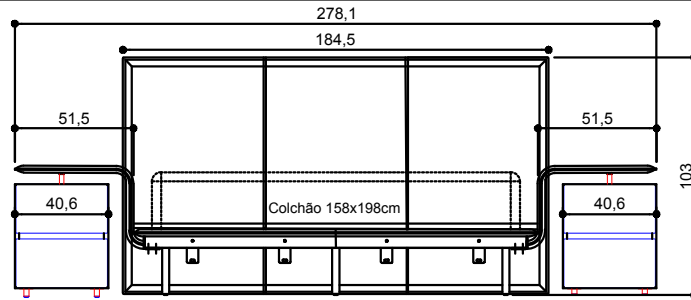

CAMA DE CASAL CLEO 190

CAMA DE CASAL CLEO 160

CAMA DE CASAL CLEO 140

CAMA DE CASAL CLEO 160

CAMA DE CASAL CLEO 190

CAMA DE CASAL CLEO 140

MINI CÔMODA WS 40,6 / 60,6 CM OU 80,6 cm

CAMA DE CASAL CLEO 190

MINI CÔMODA WS 40,6 / 60,6 CM OU 80,6 cm

CAMA DE CASAL CLEO 160

MINI CÔMODA WS 40,6 / 60,6 CM OU 80,6 cm

CAMA DE CASAL CLEO 140

CAMA DE CASAL CLEO 190

CAMA DE CASAL CLEO 160

CAMA DE CASAL CLEO 140

MINI CÔMODA WS 40,6 / 60,6 CM OU 80,6 cm

CAMA DE CASAL CLEO 190

MINI CÔMODA WS 40,6 / 60,6 CM OU 80,6 cm

CAMA DE CASAL CLEO 160

MINI CÔMODA WS 40,6 / 60,6 CM OU 80,6 cm

CAMA DE CASAL CLEO 140

MINI CÔMODA WS 40,6 / 60,6 CM OU 80,6 cm

CAMA DE CASAL CLEO 140

MINI CÔMODA WS 40,6 / 60,6 CM OU 80,6 cm

CAMA DE CASAL CLEO 160

MINI CÔMODA WS 40,6 / 60,6 CM OU 80,6 cm

CAMA DE CASAL CLEO 190