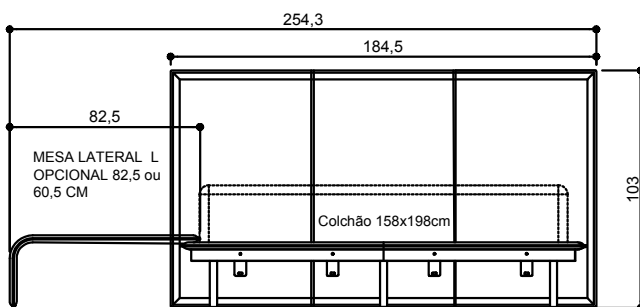

CAMA DE CASAL CLEO 190

CAMA DE CASAL CLEO 160

CAMA DE CASAL CLEO 140

CAMA DE CASAL CLEO 160

CAMA DE CASAL CLEO 190

CAMA DE CASAL CLEO 140

MINI CÔMODA WS 40,6 / 60,6 CM OU 80,6 cm

CAMA DE CASAL CLEO 190

MINI CÔMODA WS 40,6 / 60,6 CM OU 80,6 cm

CAMA DE CASAL CLEO 160

MINI CÔMODA WS 40,6 / 60,6 CM OU 80,6 cm

CAMA DE CASAL CLEO 140

CAMA DE CASAL CLEO 190

CAMA DE CASAL CLEO 160

CAMA DE CASAL CLEO 140

MINI CÔMODA WS 40,6 / 60,6 CM OU 80,6 cm

CAMA DE CASAL CLEO 190

MINI CÔMODA WS 40,6 / 60,6 CM OU 80,6 cm

CAMA DE CASAL CLEO 160

MINI CÔMODA WS 40,6 / 60,6 CM OU 80,6 cm

CAMA DE CASAL CLEO 140

MINI CÔMODA WS 40,6 / 60,6 CM OU 80,6 cm

CAMA DE CASAL CLEO 140

MINI CÔMODA WS 40,6 / 60,6 CM OU 80,6 cm

CAMA DE CASAL CLEO 160

MINI CÔMODA WS 40,6 / 60,6 CM OU 80,6 cm

CAMA DE CASAL CLEO 190