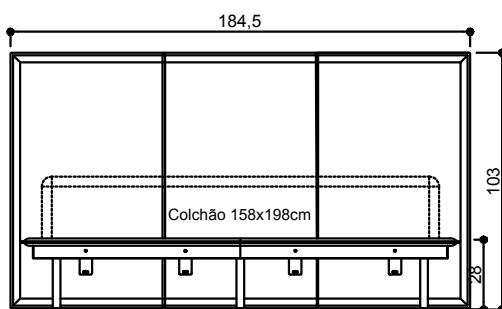

CAMA DE CASAL CLEO 190

CAMA DE CASAL CLEO 160

CAMA DE CASAL CLEO 140

CAMA DE CASAL CLEO 160

CAMA DE CASAL CLEO 190

CAMA DE CASAL CLEO 140

MINI CÔMODA WS 40,6 / 60,6 CM OU 80,6 cm

CAMA DE CASAL CLEO 190

MINI CÔMODA WS 40,6 / 60,6 CM OU 80,6 cm

CAMA DE CASAL CLEO 160

MINI CÔMODA WS 40,6 / 60,6 CM OU 80,6 cm

CAMA DE CASAL CLEO 140

CAMA DE CASAL CLEO 190

CAMA DE CASAL CLEO 160

CAMA DE CASAL CLEO 140

MINI CÔMODA WS 40,6 / 60,6 CM OU 80,6 cm

CAMA DE CASAL CLEO 190

MINI CÔMODA WS 40,6 / 60,6 CM OU 80,6 cm

CAMA DE CASAL CLEO 160

MINI CÔMODA WS 40,6 / 60,6 CM OU 80,6 cm

CAMA DE CASAL CLEO 140

MINI CÔMODA WS 40,6 / 60,6 CM OU 80,6 cm

CAMA DE CASAL CLEO 140

MINI CÔMODA WS 40,6 / 60,6 CM OU 80,6 cm

CAMA DE CASAL CLEO 160

MINI CÔMODA WS 40,6 / 60,6 CM OU 80,6 cm

CAMA DE CASAL CLEO 190