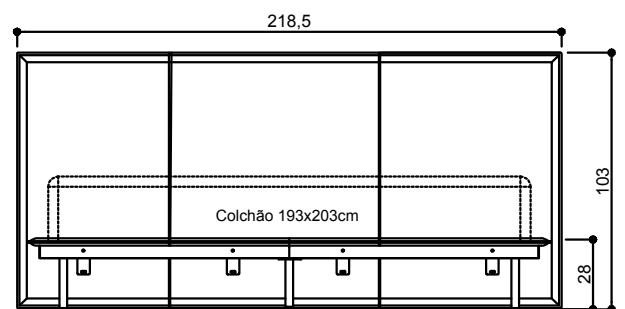

CAMA DE CASAL CLEO 190

CAMA DE CASAL CLEO 160

CAMA DE CASAL CLEO 140

CAMA DE CASAL CLEO 160

CAMA DE CASAL CLEO 190

CAMA DE CASAL CLEO 140

MINI CÔMODA WS 40,6 / 60,6 CM OU 80,6 cm

CAMA DE CASAL CLEO 190

MINI CÔMODA WS 40,6 / 60,6 CM OU 80,6 cm

CAMA DE CASAL CLEO 160

MINI CÔMODA WS 40,6 / 60,6 CM OU 80,6 cm

CAMA DE CASAL CLEO 140

CAMA DE CASAL CLEO 190

CAMA DE CASAL CLEO 160

CAMA DE CASAL CLEO 140

MINI CÔMODA WS 40,6 / 60,6 CM OU 80,6 cm

CAMA DE CASAL CLEO 190

MINI CÔMODA WS 40,6 / 60,6 CM OU 80,6 cm

CAMA DE CASAL CLEO 160

MINI CÔMODA WS 40,6 / 60,6 CM OU 80,6 cm

CAMA DE CASAL CLEO 140

MINI CÔMODA WS 40,6 / 60,6 CM OU 80,6 cm

CAMA DE CASAL CLEO 140

MINI CÔMODA WS 40,6 / 60,6 CM OU 80,6 cm

CAMA DE CASAL CLEO 160

MINI CÔMODA WS 40,6 / 60,6 CM OU 80,6 cm

CAMA DE CASAL CLEO 190