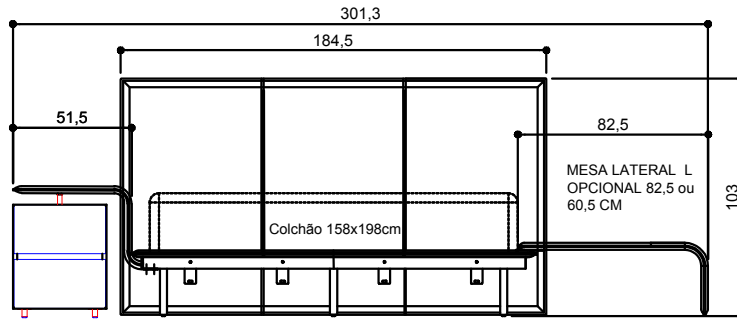

CAMA DE CASAL CLEO 190

CAMA DE CASAL CLEO 160

CAMA DE CASAL CLEO 140

CAMA DE CASAL CLEO 160

CAMA DE CASAL CLEO 190

CAMA DE CASAL CLEO 140

MINI CÔMODA WS 40,6 / 60,6 CM OU 80,6 cm

CAMA DE CASAL CLEO 190

MINI CÔMODA WS 40,6 / 60,6 CM OU 80,6 cm

CAMA DE CASAL CLEO 160

MINI CÔMODA WS 40,6 / 60,6 CM OU 80,6 cm

CAMA DE CASAL CLEO 140

CAMA DE CASAL CLEO 190

CAMA DE CASAL CLEO 160

CAMA DE CASAL CLEO 140

MINI CÔMODA WS 40,6 / 60,6 CM OU 80,6 cm

CAMA DE CASAL CLEO 190

MINI CÔMODA WS 40,6 / 60,6 CM OU 80,6 cm

CAMA DE CASAL CLEO 160

MINI CÔMODA WS 40,6 / 60,6 CM OU 80,6 cm

CAMA DE CASAL CLEO 140

MINI CÔMODA WS 40,6 / 60,6 CM OU 80,6 cm

CAMA DE CASAL CLEO 140

MINI CÔMODA WS 40,6 / 60,6 CM OU 80,6 cm

CAMA DE CASAL CLEO 160

MINI CÔMODA WS 40,6 / 60,6 CM OU 80,6 cm

CAMA DE CASAL CLEO 190