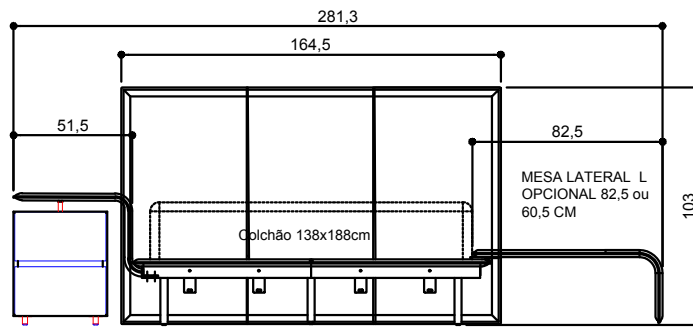

CAMA DE CASAL CLEO 190

CAMA DE CASAL CLEO 160

CAMA DE CASAL CLEO 140

CAMA DE CASAL CLEO 160

CAMA DE CASAL CLEO 190

CAMA DE CASAL CLEO 140

MINI CÔMODA WS 40,6 / 60,6 CM OU 80,6 cm

CAMA DE CASAL CLEO 190

MINI CÔMODA WS 40,6 / 60,6 CM OU 80,6 cm

CAMA DE CASAL CLEO 160

MINI CÔMODA WS 40,6 / 60,6 CM OU 80,6 cm

CAMA DE CASAL CLEO 140

CAMA DE CASAL CLEO 190

CAMA DE CASAL CLEO 160

CAMA DE CASAL CLEO 140

MINI CÔMODA WS 40,6 / 60,6 CM OU 80,6 cm

CAMA DE CASAL CLEO 190

MINI CÔMODA WS 40,6 / 60,6 CM OU 80,6 cm

CAMA DE CASAL CLEO 160

MINI CÔMODA WS 40,6 / 60,6 CM OU 80,6 cm

CAMA DE CASAL CLEO 140

MINI CÔMODA WS 40,6 / 60,6 CM OU 80,6 cm

CAMA DE CASAL CLEO 140

MINI CÔMODA WS 40,6 / 60,6 CM OU 80,6 cm

CAMA DE CASAL CLEO 160

MINI CÔMODA WS 40,6 / 60,6 CM OU 80,6 cm

CAMA DE CASAL CLEO 190