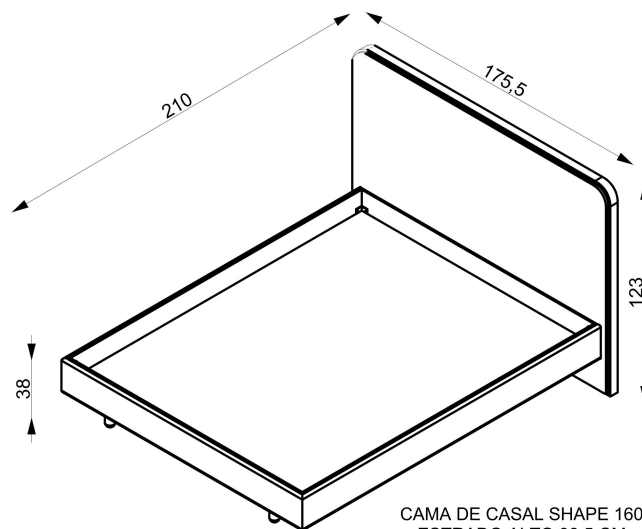

CAMAS SHAPE

Estrado Baixo

Estrado Alto

Para colchão de 138x188 cm

CAMA DE CASAL SHAPE 140
ESTRADO BAIXO 28,5 CM

CAMA DE CASAL SHAPE 140
ESTRADO ALTO 38,5 CM

Para colchão de 158x198 cm

CAMA DE CASAL SHAPE 160
ESTRADO BAIXO 28,5,5 CM

CAMA DE CASAL SHAPE 160
ESTRADO ALTO 38,5 CM

Para colchão de 193x203 cm

CAMA DE CASAL SHAPE 190
ESTRADO BAIXO 28,5,5 CM

CAMA DE CASAL SHAPE 190
ESTRADO ALTO 38,5 CM

CABECEIRAS SHAPE

Para colchão de 138x188 cm

Para colchão de 158x198 cm

Para colchão de 193x203 cm