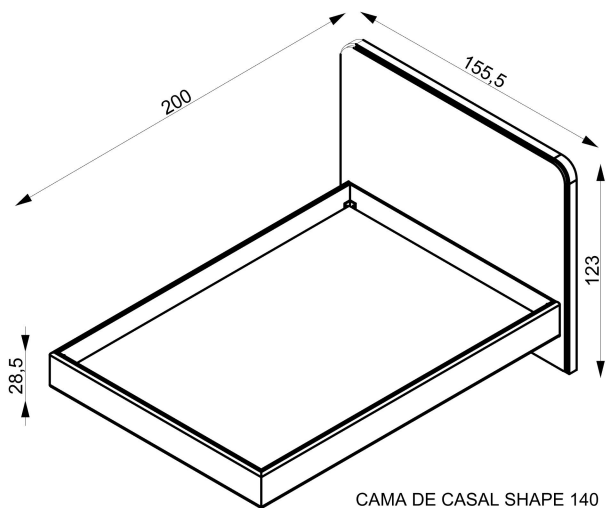

CAMAS SHAPE

Estrado Baixo

Estrado Alto

Para colchão de 138x188 cm

CAMA DE CASAL SHAPE 140
ESTRADO BAIXO 28,5 CM

CAMA DE CASAL SHAPE 140
ESTRADO ALTO 38,5 CM

Para colchão de 158x198 cm

CAMA DE CASAL SHAPE 160
ESTRADO BAIXO 28,5,5 CM

CAMA DE CASAL SHAPE 160
ESTRADO ALTO 38,5 CM

Para colchão de 193x203 cm

CAMA DE CASAL SHAPE 190
ESTRADO BAIXO 28,5,5 CM

CAMA DE CASAL SHAPE 190
ESTRADO ALTO 38,5 CM

CABECEIRAS SHAPE

Para colchão de 138x188 cm

Para colchão de 158x198 cm

Para colchão de 193x203 cm