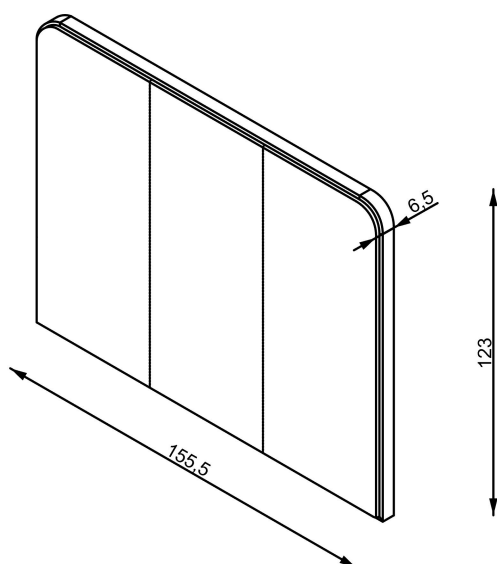

CAMAS SHAPE

Estrado Baixo

Estrado Alto

Para colchão de 138x188 cm

CAMA DE CASAL SHAPE 140
ESTRADO BAIXO 28,5 CM

CAMA DE CASAL SHAPE 140
ESTRADO ALTO 38,5 CM

Para colchão de 158x198 cm

CAMA DE CASAL SHAPE 160
ESTRADO BAIXO 28,5,5 CM

CAMA DE CASAL SHAPE 160
ESTRADO ALTO 38,5 CM

Para colchão de 193x203 cm

CAMA DE CASAL SHAPE 190
ESTRADO BAIXO 28,5,5 CM

CAMA DE CASAL SHAPE 190
ESTRADO ALTO 38,5 CM

CABECEIRAS SHAPE

Para colchão de 138x188 cm

Para colchão de 158x198 cm

Para colchão de 193x203 cm