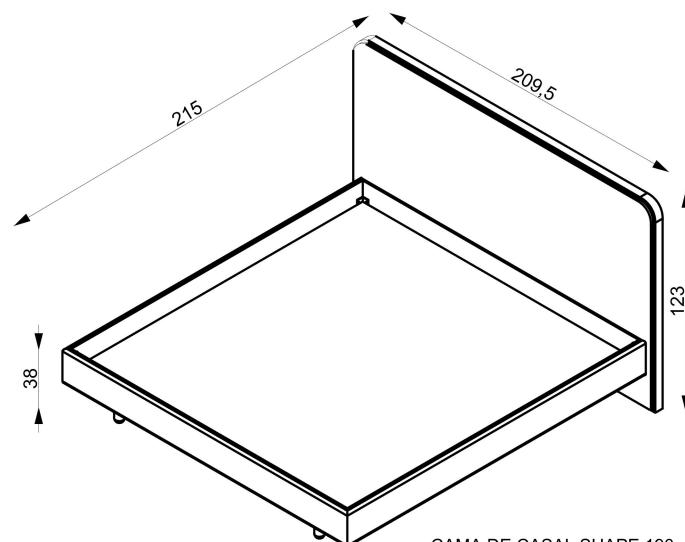

CAMAS SHAPE

Estrado Baixo

Estrado Alto

Para colchão de 138x188 cm

CAMA DE CASAL SHAPE 140
ESTRADO BAIXO 28,5 CM

CAMA DE CASAL SHAPE 140
ESTRADO ALTO 38,5 CM

Para colchão de 158x198 cm

CAMA DE CASAL SHAPE 160
ESTRADO BAIXO 28,5,5 CM

CAMA DE CASAL SHAPE 160
ESTRADO ALTO 38,5 CM

Para colchão de 193x203 cm

CAMA DE CASAL SHAPE 190
ESTRADO BAIXO 28,5,5 CM

CAMA DE CASAL SHAPE 190
ESTRADO ALTO 38,5 CM

CABECEIRAS SHAPE

Para colchão de 138x188 cm

Para colchão de 158x198 cm

Para colchão de 193x203 cm