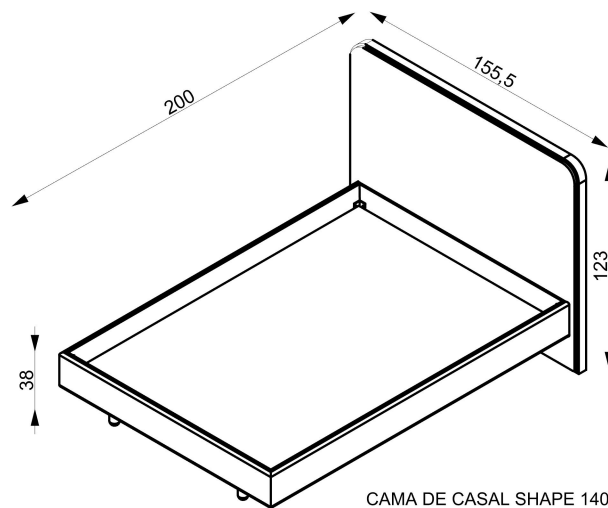

CAMAS SHAPE

Estrado Baixo

Estrado Alto

Para colchão de 138x188 cm

CAMA DE CASAL SHAPE 140
ESTRADO BAIXO 28,5 CM

CAMA DE CASAL SHAPE 140
ESTRADO ALTO 38,5 CM

Para colchão de 158x198 cm

CAMA DE CASAL SHAPE 160
ESTRADO BAIXO 28,5,5 CM

CAMA DE CASAL SHAPE 160
ESTRADO ALTO 38,5 CM

Para colchão de 193x203 cm

CAMA DE CASAL SHAPE 190
ESTRADO BAIXO 28,5,5 CM

CAMA DE CASAL SHAPE 190
ESTRADO ALTO 38,5 CM

CABECEIRAS SHAPE

Para colchão de 138x188 cm

Para colchão de 158x198 cm

Para colchão de 193x203 cm