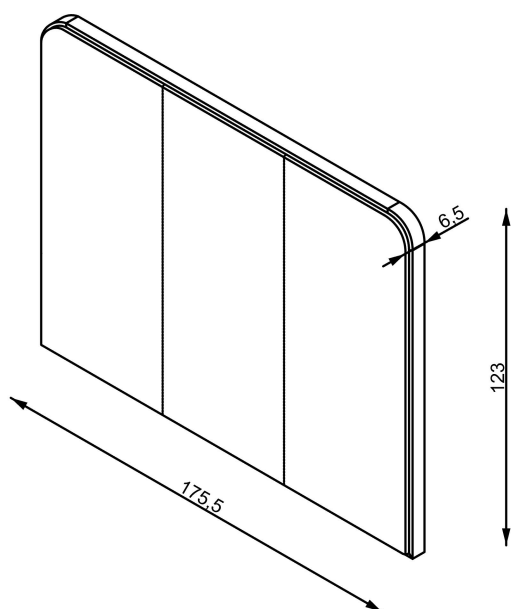

CAMAS SHAPE

Estrado Baixo

Estrado Alto

Para colchão de 138x188 cm

CAMA DE CASAL SHAPE 140
ESTRADO BAIXO 28,5 CM

CAMA DE CASAL SHAPE 140
ESTRADO ALTO 38,5 CM

Para colchão de 158x198 cm

CAMA DE CASAL SHAPE 160
ESTRADO BAIXO 28,5,5 CM

CAMA DE CASAL SHAPE 160
ESTRADO ALTO 38,5 CM

Para colchão de 193x203 cm

CAMA DE CASAL SHAPE 190
ESTRADO BAIXO 28,5,5 CM

CAMA DE CASAL SHAPE 190
ESTRADO ALTO 38,5 CM

CABECEIRAS SHAPE

Para colchão de 138x188 cm

Para colchão de 158x198 cm

Para colchão de 193x203 cm