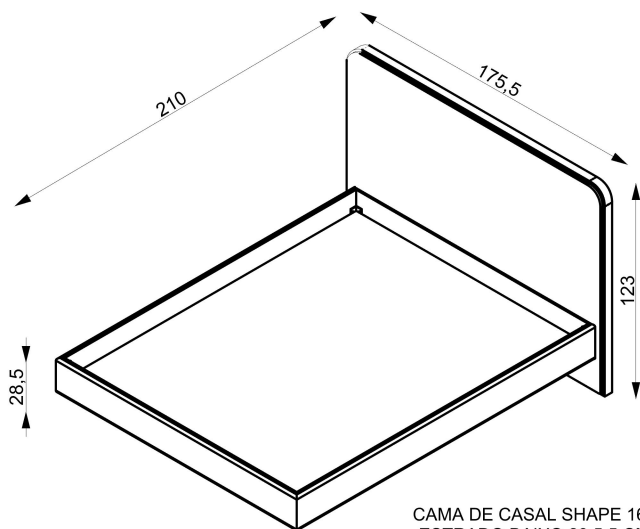

CAMAS SHAPE

Estrado Baixo

Estrado Alto

Para colchão de 138x188 cm

CAMA DE CASAL SHAPE 140
ESTRADO BAIXO 28,5 CM

CAMA DE CASAL SHAPE 140
ESTRADO ALTO 38,5 CM

Para colchão de 158x198 cm

CAMA DE CASAL SHAPE 160
ESTRADO BAIXO 28,5,5 CM

CAMA DE CASAL SHAPE 160
ESTRADO ALTO 38,5 CM

Para colchão de 193x203 cm

CAMA DE CASAL SHAPE 190
ESTRADO BAIXO 28,5,5 CM

CAMA DE CASAL SHAPE 190
ESTRADO ALTO 38,5 CM

CABECEIRAS SHAPE

Para colchão de 138x188 cm

Para colchão de 158x198 cm

Para colchão de 193x203 cm