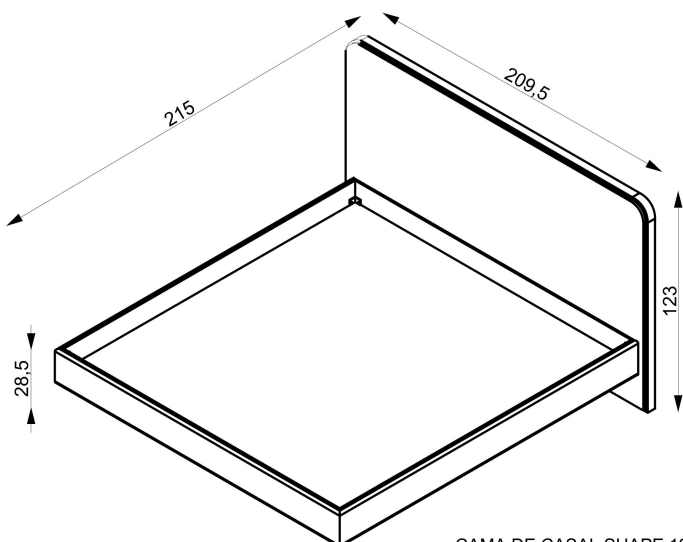

CAMAS SHAPE

Estrado Baixo

Estrado Alto

Para colchão de 138x188 cm

CAMA DE CASAL SHAPE 140
ESTRADO BAIXO 28,5 CM

CAMA DE CASAL SHAPE 140
ESTRADO ALTO 38,5 CM

Para colchão de 158x198 cm

CAMA DE CASAL SHAPE 160
ESTRADO BAIXO 28,5,5 CM

CAMA DE CASAL SHAPE 160
ESTRADO ALTO 38,5 CM

Para colchão de 193x203 cm

CAMA DE CASAL SHAPE 190
ESTRADO BAIXO 28,5,5 CM

CAMA DE CASAL SHAPE 190
ESTRADO ALTO 38,5 CM

CABECEIRAS SHAPE

Para colchão de 138x188 cm

Para colchão de 158x198 cm

Para colchão de 193x203 cm